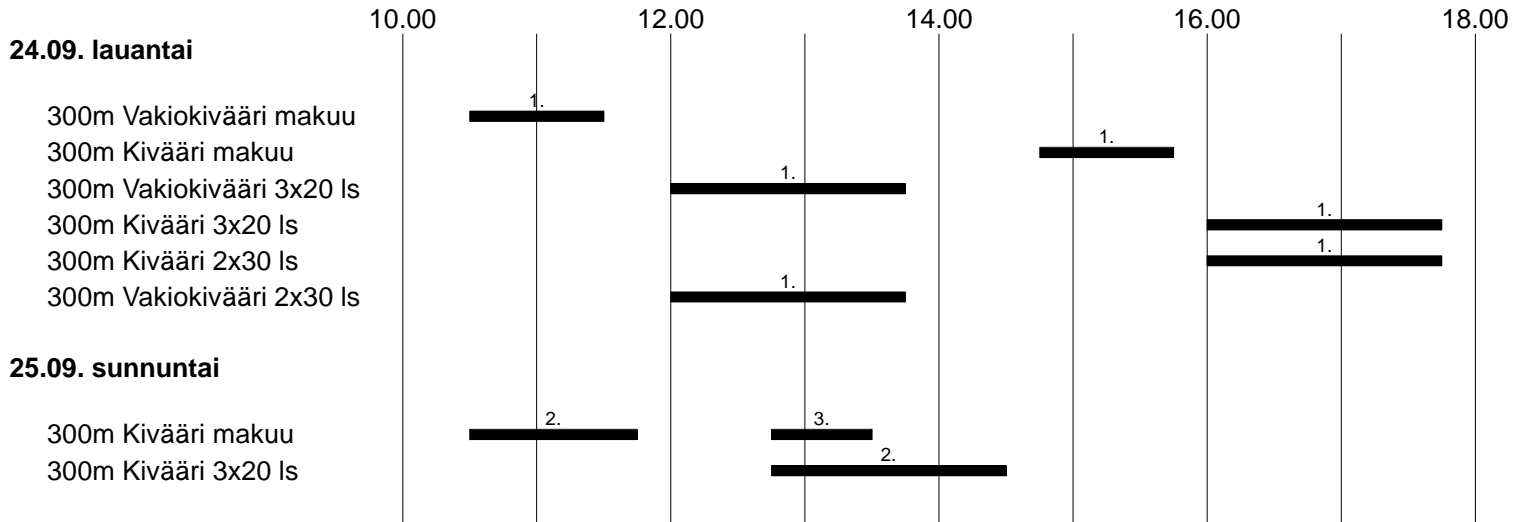

Säkylä 24. - 25.09.2022

Aikataulu

300m Vakiokivääri makuu erä 1, lauantai 24.9.2022 klo 10:30-11:30

28			
29	Veijo Lämsä	TSA	M60
30			
31			
32			
33	Matti Rinnola	V-SA	M60
34			
35			
36			
37	Markku Haklin	SaSA	M60
38			
39			
40			
41	Matti Viljakainen	SäSA	M60
42			
43			
44			
45	Arto Lehtovirta	SaSA	M50
46			